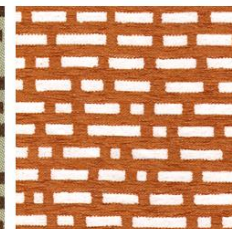

JOLIE chenille

60% trevira CS

40% polyester

Pesu 60° / Wash 60° / Tvätt 60°

JOLIE 20 / 015

JOLIE 20 / 015b

JOLIE 20 / 016

JOLIE 20 / 016b

JOLIE 20 / 017

JOLIE 20 / 017b

JOLIE 20 / 018

JOLIE 20 / 018b

JOLIE 20 / 020

JOLIE 20 / 020b

JOLIE 20 / 021

JOLIE 20 / 021b

JOLIE 20 / 022

JOLIE 20 / 022b