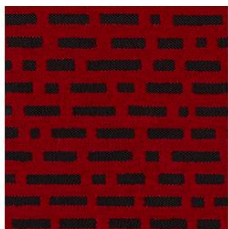

JOLIE chenille

60% trevira CS

40% polyester

Pesu 60° / Wash 60° / Tvätt 60°

JOLIE 20 / 015

JOLIE 20 / 015b

JOLIE 20 / 016

JOLIE 20 / 016b

JOLIE 20 / 017

JOLIE 20 / 017b

JOLIE 20 / 018

JOLIE 20 / 018b

JOLIE 20 / 020

JOLIE 20 / 020b

JOLIE 20 / 021

JOLIE 20 / 021b