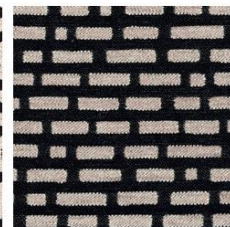

JOLIE chenille

Kankaiden värikartta

Fabric color chart

EIJA NEVALA DESIGN

INTERIOR • DESIGN • FABRICS

info @ eijanevala.fi +358(0)503681814

villenkujä 3, fin-91900 liminka, vat FI27316419

www.eijanevala.fi

JOLIE chenille

60% trevira CS

40% polyester

Pesu 60° / Wash 60° / Tvätt 60°

JOLIE 20 / 015

JOLIE 20 / 015b

JOLIE 20 / 016

JOLIE 20 / 016b

JOLIE 20 / 017

JOLIE 20 / 017b

JOLIE 20 / 018

JOLIE 20 / 018b

JOLIE 20 / 020

JOLIE 20 / 020b

JOLIE 20 / 021

JOLIE 20 / 021b