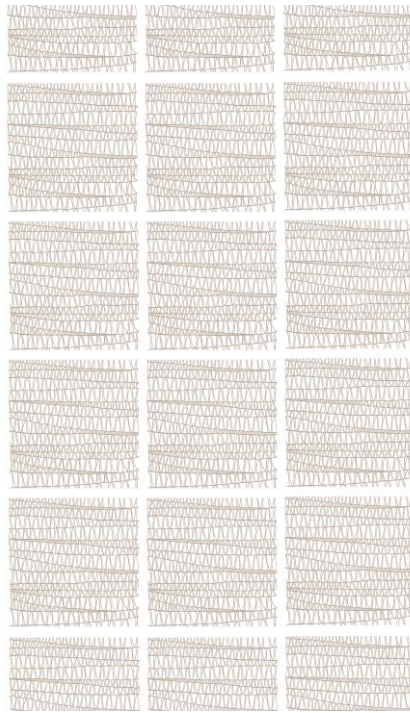

RUODE

Design: Eija Nevala 2003

Paloturvallinen verhokangas | Flame retardant curtain fabric

Raportti | Repeat: 44 cm

Designed & printed in Finland 

END

interior • design • fabrics
www.eijanevala.fi

VAKIOVÄRIT | STANDARD COLOR COMBINATIONS

J499

K484

F497 215

F497 214

Kuusin kuviovärit ovat myös vapaasti valittavissa esimerkiksi Pantone-, NCS- tai Tikkurilan Symphony -värikarttojen avulla.

The design can also be printed with individually chosen colors, by utilizing for example Pantone-, NCS- or Tikkurila Symphony color charts.