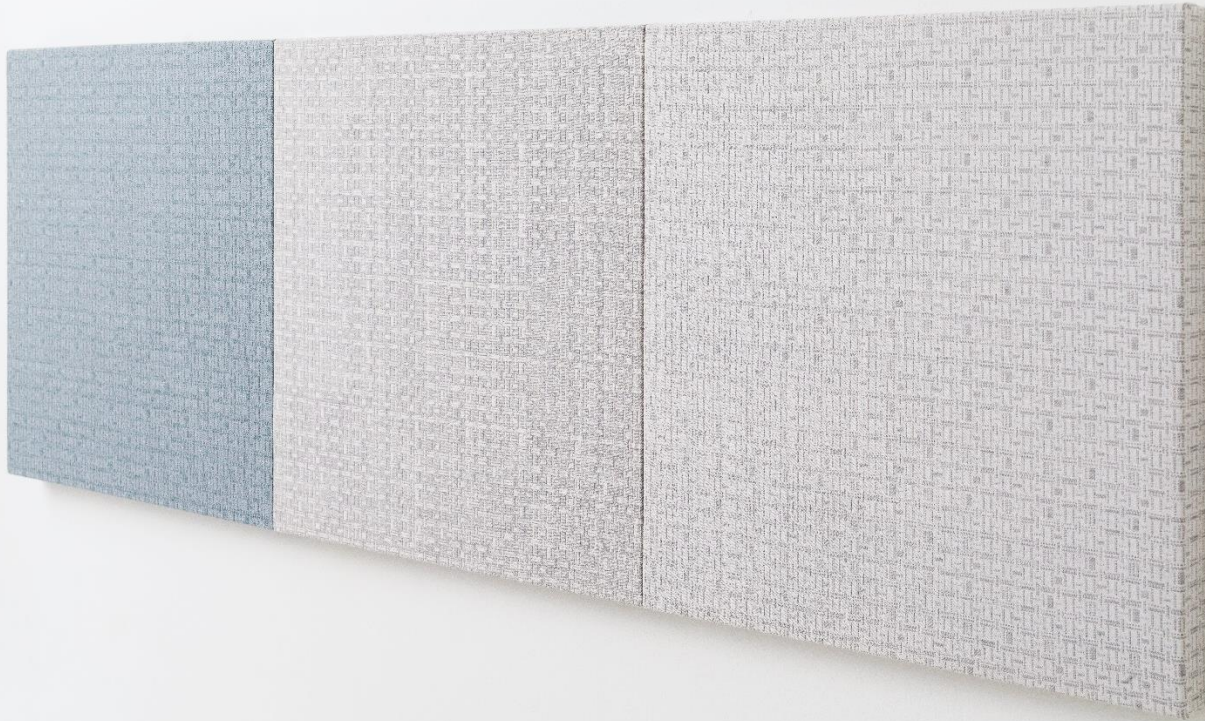

## ALVA

AKUSTIIKKA-/SISUSTUSELEMENTTI

Koko: 500 x 500 mm

Kokonaiskorkeus seinästä: 40mm

Akustiikkalevy: 20mm pintaturvelevy, M1

Verhoilukangas: MEMO 50% villa 50% polyesteri, SL1

### ALVA on monikäyttöinen, muunneltava ja helposti asennettava akustoiva sisustuselementti.

Kotimaisella, sertifioiduista villalangoista kudotulla kankaalla verhoillut elementit katkaisevat ja absorboivat ääntä tyylikkäästi. Kehikon sisään asennettavien akustiikkalevyjen avulla vaikutus tehostuu. Pintaturvelevyn tilalla on mahdollista käyttää mitä tahansa muuta, ominaisuuksiltaan kohteeseen sopivaa levyä.

Voit valita ALVAN pintaan minkä tahansa molemmin puolin käytettävän MEMO-kankaan vakioväriestä. Projektikohteissa toteutamme kankaat yksilöllisesti, tilan muuhun kalustukseen ja sisustukseen sopivin sävyin.

Kompaktin kokoinen ja kevytrakenteinen ALVA kasvaa suureksi pinnaksi liitospalojen avulla. Liitospalat pitävät elementit tukevasti vierekkäin, eikä jokaista kappaletta tarvitse kiinnittää seinään.

Tiedustelut ja lisätiedot: [info@eijanevala.fi](mailto:info@eijanevala.fi) [www.eijanevala.fi](http://www.eijanevala.fi)