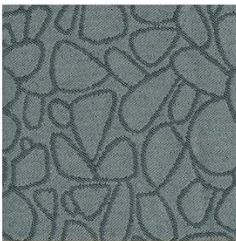

### Pehmustevaihtoehdot:

Kiinteä vaahtomuovi HR35,  
kevyt polyestervanutus + nonwoven sisäpussi SL1

Vaahtomuovirouhe vanutikattussa nonwoven sisäpussissa, SL1

### Tuotekoodit:

KH60 Kiinteä täyte, ympäriverhoiltu

KH60E Kiinteä täyte, liukuestepohja

KH60R Vaahtomuovirouhetäyte, ympäriverhoiltu

**Vakiovärit:**

KIVIKKO 10 / 002

KIVIKKO 10 / 002b

KIVIKKO 10 / 005